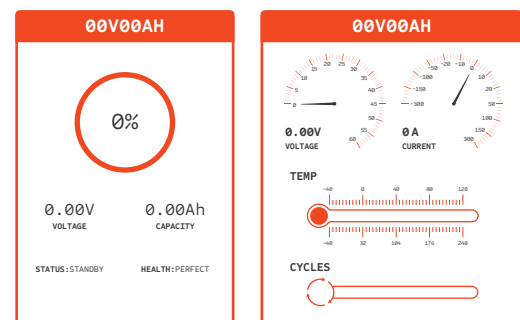

SÉCURITÉ GARANTIE

Toutes nos batteries sont équipées avec un BMS qui se charge d'en réguler le fonctionnement, en cas d'alarme ou de détection d'un paramètre qui pourrait mettre en danger l'intégrité de la batterie, le BMS bloquera automatiquement la décharge/charge